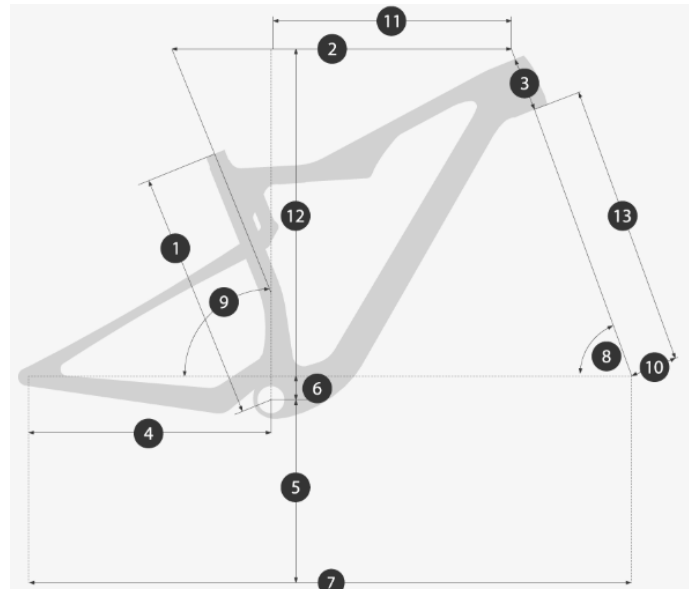

## STAKE CR

	S	M	L	XL
	16"	17.5"	18.5"	20.5"
1	410	445	470	520
2	566	596	620	640
3	90.5	95	105	120
4	435	435	435	435
5	327	327	327	327
6	47	47	47	47
7	1094	1124	1148	1174
8	68 °	68 °	68 °	68 °
9	74 °	74 °	74 °	74 °
10	44	44	44	44
11	396	425	446	466
12	593	597	606	620
13	524	524	524	524